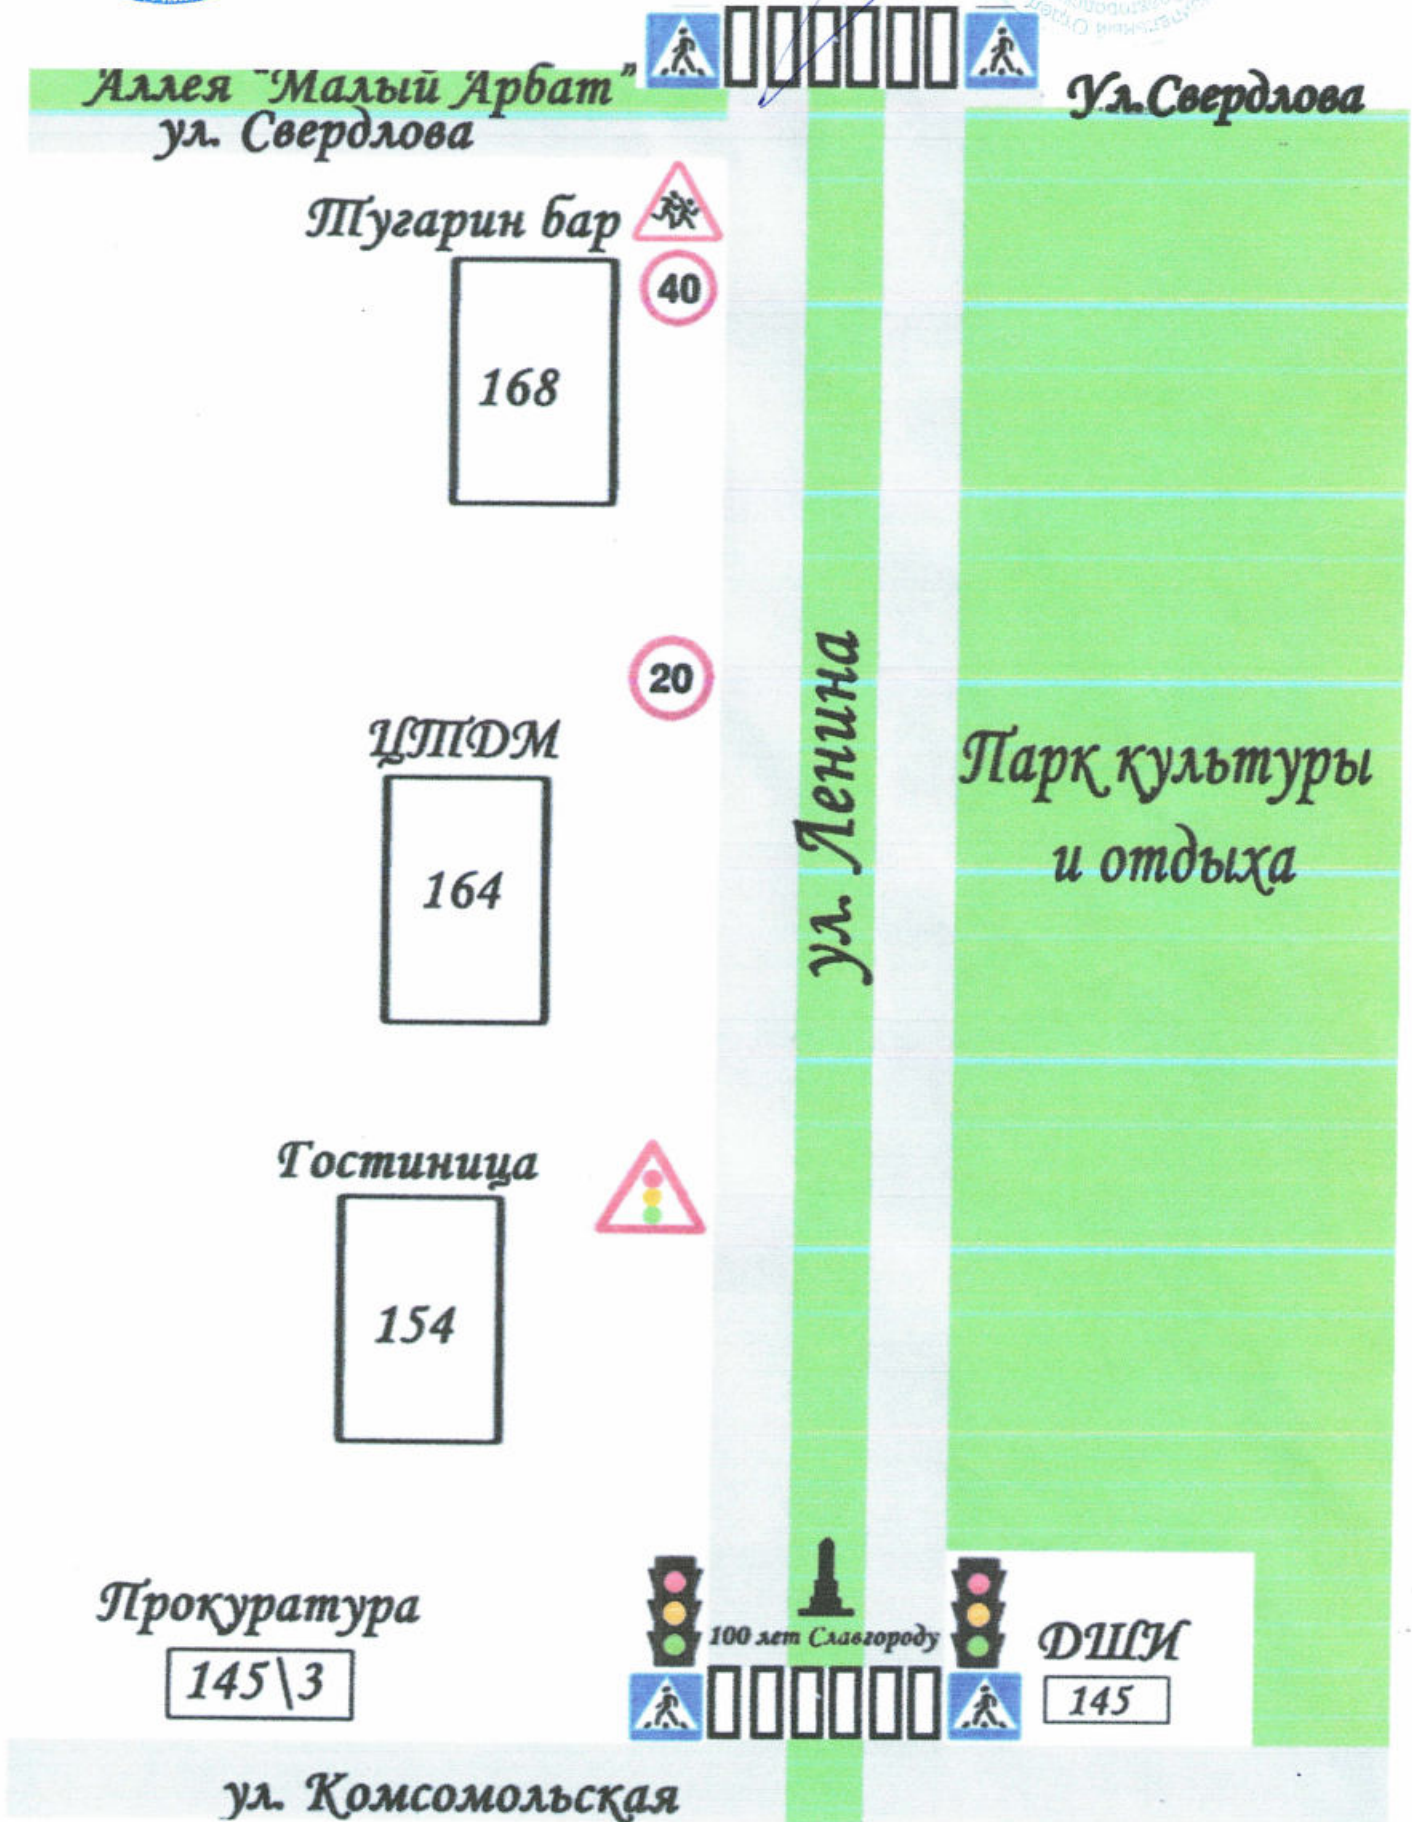

УТВЕРЖДАЮ
Директор МБОУ ДО «ЦТДМ»
Горошанская Л.М.
« 24 » 04 2020г

СХЕМА
организации дорожного
движения на территории
МБОУ ДО «ЦТДМ»

СОГЛАСОВАНО
Начальника ОГИБДД
МО МВД России
«Славгородский»
Е.М.Масликов
« 24 » 04 2020г