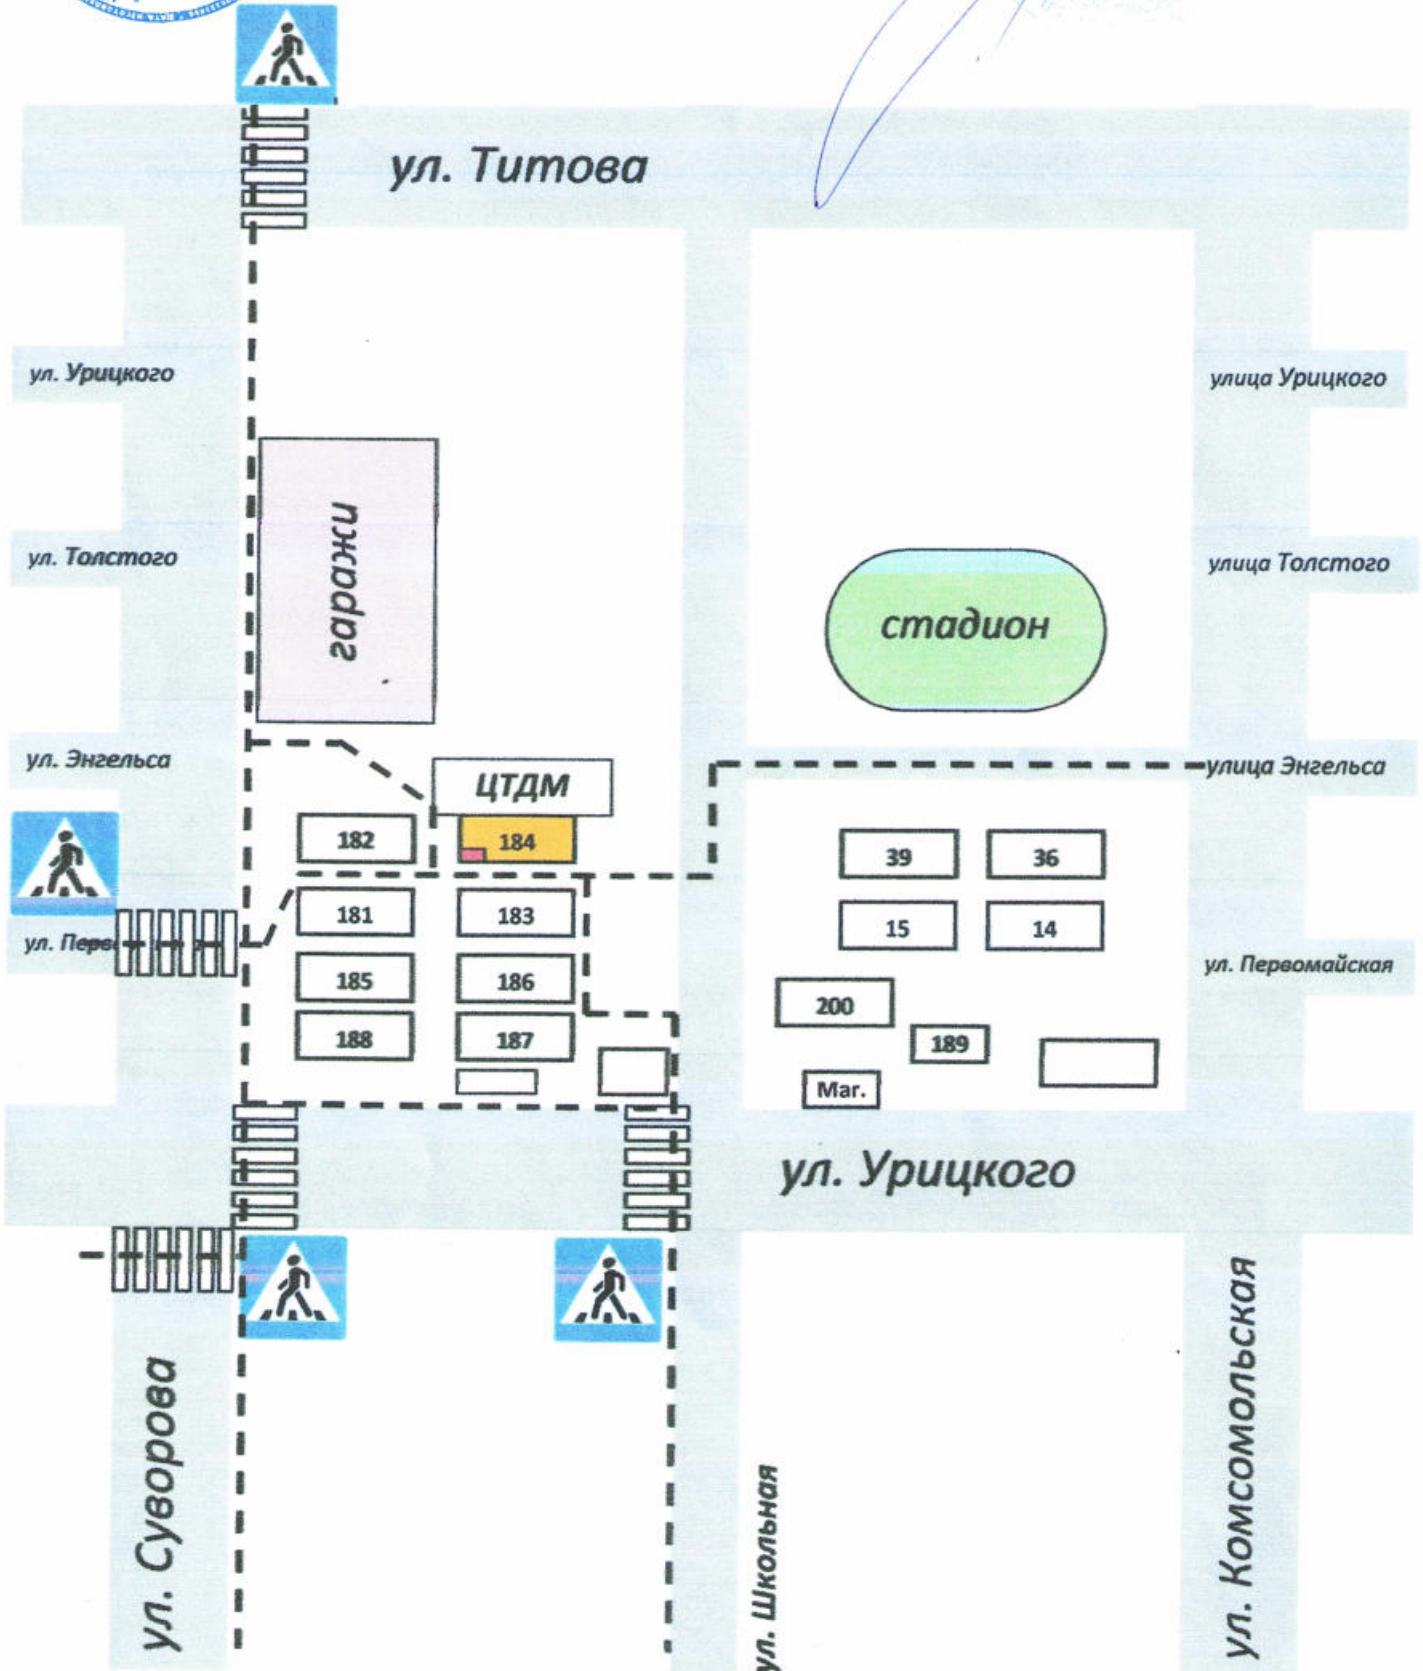

УТВЕРЖДАЮ
Директор МБОУ ДО «ЦТДМ»
Горошанская Л.М.
«24» 04 2020г

СХЕМА организации дорожного движения на территории МБОУ ДО «ЦТДМ»

СОГЛАСОВАНО
Начальник ОГИБДД
МО МВД России
«Славгородский»
Е.М.Масликов
«24» 04 2020г