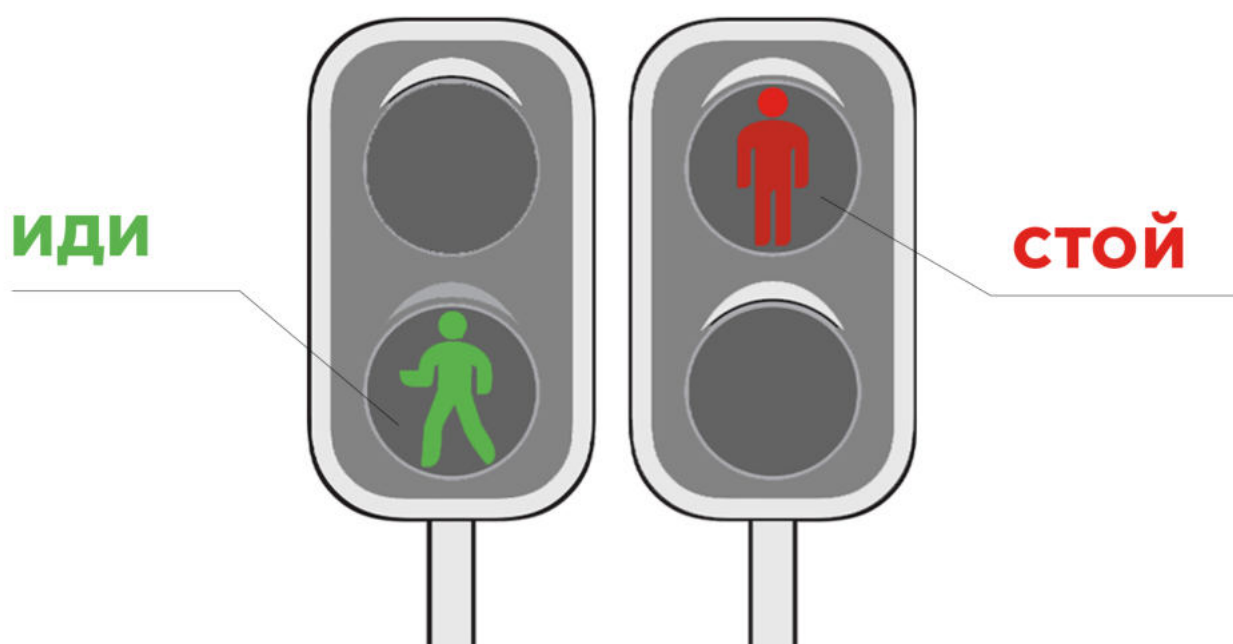

убедись, что у тебя достаточно  
времени для перехода

**ИДИ**

пересекай дорогу размеренным шагом

БДД

ПЕШЕХОДАМ

3/5

**Красный сигнал – стой,  
зелёный – иди**

Перед началом движения